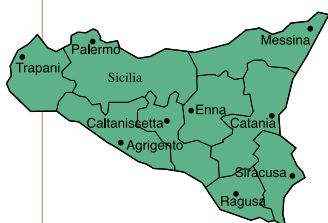

SICILY RED

DONNAFUGATA	DONNAFUGATA	Tancredi		MP W DON TAN
		Sedara		MP W DON SED
		Mille e Una Notte		MP W DON MIL
		Anthilia		MP W DON ANT

	DANZANTE	Merlot igt.		MP W DAN MER
	DUCA SALAPARUTA	Duca Enrico		MP W DUC DUC
	TASCA ALMERITA	Rosso del Conte varie annate		MP W TAS CON
		Cabernet Sauvignon varie annate		MP W TAS CAB

CUSTOMER CONTACT CENTER

www.mansuetomarine.it
+39 0184 573346