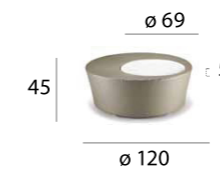

Code	Description	Weight
MM DDN 227270	Barcelona - Dining table 100 x 100 cm	25 kg

Code	Description	Weight
MM DDN 227120	Barcelona - Dining table 200 x 100 cm	44 kg

Code	Description	Weight
MM DDN 027036	Barcelona - Coffee table 75 x 75 cm	23 kg

Code	Description	Weight
MM DDN 227130	Barcelona - Dining table 110 x 300 cm	71 kg

Code	Description	Weight
MM DDN 027034	Barcelona - Side table 46 x 46 cm	10 kg

Code	Description	Weight
MM DDN 027019	Barcelona - Beach chair	15 kg

DEDON®

HEMISPHERE COLLECTION

- 002 natural
- 040 bronze
- 072 platinum

Code	Description	Weight
MM DDN 032005	Hemisphere - Lounge chair	18 kg

Code	Description	Weight
MM DDN 032012	Hemisphere - 2-seater	21,5 kg

Code	Description	Weight
MM DDN 032031	Hemisphere - Footstool	10 kg

Code	Description	Weight
MM DDN 032015	Hemisphere - 3-seater	25,5 kg

Code	Description	Weight
MM DDN 032031	Hemisphere - Coffee table ø 120 cm	17 kg