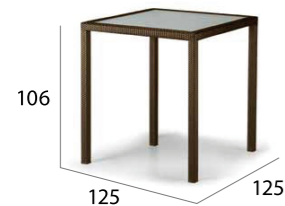

Code	Description	Weight
MM DDN 227130	Barcelona - Dining table 110 x 300 cm	71 kg

Code	Description	Weight
MM DDN 027034	Barcelona - Side table 46 x 46 cm	10 kg

Code	Description	Weight
MM DDN 027019	Barcelona - Beach chair	15 kg

Code	Description	Weight
MM DDN 022031	Panama - Footstool	5 kg

Code	Description	Weight
MM DDN 022012	Panama - 2-seater	12 kg

Code	Description	Weight
MM DDN 022015	Panama - 3-seater	17 kg

Code	Description	Weight
MM DDN 222270	Panama - Dining table 100 x 100 cm	25 kg

www.mansuetomarine.it

Code	Description	Weight
MM DDN 222280	Panama - Dining table 150 x 150 cm	49 kg

Code	Description	Weight
MM DDN 222390	Panama - Dining table ø 120 cm	29 kg

Code	Description	Weight
MM DDN 222120	Panama - Dining table 100 x 200 cm	44 kg

Code	Description	Weight
MM DDN 022029	Panama - Barstool	6 kg

Code	Description	Weight
MM DDN 222130	Panama - Dining table 110 x 300 cm	71 kg

Code	Description	Weight
MM DDN 222450	Panama - Bar table 80 x 80 cm	19 kg