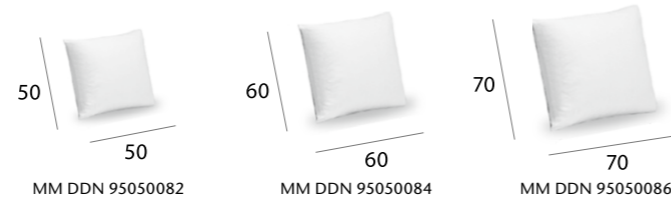

Code	Description	Weight
MM DDN 027015	Barcelona - 3-seater	18 kg

Code	Description	Weight
MM DDN 027001	Barcelona - Armchair	7 kg

Code	Description	Weight
MM DDN 227280	Barcelona - Dining table 150 x 150 cm	49 kg

Code	Description	Weight
MM DDN 036002-040	Chaise longue YIN incl. cushion	30 kg

Code	Description	Weight
MM DDN 036002-072	Chaise longue YANG incl. cushion	30 kg

DEDON®

PLANTERS COLLECTION

040 bronze

065 teak

083 chalk

Code	Description	Weight
MM DDN 053050	Planter high XL	8 kg

Code	Description	Weight
MM DDN 053070	Planter high XXL	10 kg

www.mansuetomarine.it

Code	Description	Weight
MM DDN 053030	Planter low XL	6 kg

Code	Description	Weight
MM DDN 053010	Planter low XXL	9 kg

DEDON®

DECO CUSHIONS

Deco cushions

Deco cushion CITY CAMP

Deco cushion SPA

FABRICS

Category A
Plain colour
Acrylic