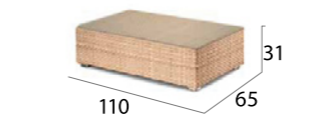

Code	Description	Weight
MM DDN 029038	Lounge - Coffee table 110 x 110 cm	28 kg

Code	Description	Weight
MM DDN 029037	Lounge - Coffee table 110 x 110 cm	10,5 kg

Code	Description	Weight
MM DDN 029036	Lounge - Coffee table 110 x 65 cm	17,5 kg