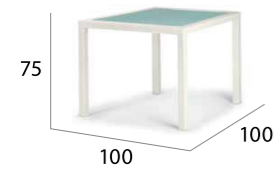

FURNISHING

DEDON®

BARCELONA COLLECTION

040 bronze

083 chalk

Code	Description	Weight
MM DDN 027005	Barcelona - Lounge chair	10 kg

Code	Description	Weight
MM DDN 027012	Barcelona - 2-seater	15 kg

Code	Description	Weight
MM DDN 027031	Barcelona - Footstool	4 kg

Code	Description	Weight
MM DDN 027015	Barcelona - 3-seater	18 kg

Code	Description	Weight
MM DDN 027001	Barcelona - Armchair	7 kg

Code	Description	Weight
MM DDN 227280	Barcelona - Dining table 150 x 150 cm	49 kg

Code	Description	Weight
MM DDN 227270	Barcelona - Dining table 100 x 100 cm	25 kg

Code	Description	Weight
MM DDN 227120	Barcelona - Dining table 200 x 100 cm	44 kg

Code	Description	Weight
MM DDN 027036	Barcelona - Coffee table 75 x 75 cm	23 kg

Code	Description	Weight
MM DDN 227130	Barcelona - Dining table 110 x 300 cm	71 kg

Code	Description	Weight
MM DDN 027034	Barcelona - Side table 46 x 46 cm	10 kg

Code	Description	Weight
MM DDN 027019	Barcelona - Beach chair	15 kg