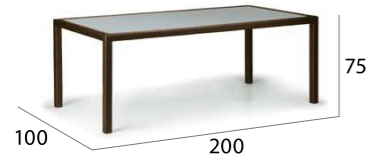

Code	Description	Weight
MM DDN 027015	Barcelona - 3-seater	18 kg

Code	Description	Weight
MM DDN 027001	Barcelona - Armchair	7 kg

Code	Description	Weight
MM DDN 227280	Barcelona - Dining table 150 x 150 cm	49 kg

- 002 natural
- 018 java
- 040 bronze

Code	Description	Weight
MM DDN 022003	Panama - Sidechair	5 kg

Code	Description	Weight
MM DDN 022001	Panama - Armchair	7 kg

Code	Description	Weight
MM DDN 022005	Panama - Lounge chair	8 kg

Code	Description	Weight
MM DDN 022031	Panama - Footstool	5 kg

Code	Description	Weight
MM DDN 022012	Panama - 2-seater	12 kg

Code	Description	Weight
MM DDN 022015	Panama - 3-seater	17 kg

Code	Description	Weight
MM DDN 222270	Panama - Dining table 100 x 100 cm	25 kg

www.mansuetomarine.it

Code	Description	Weight
MM DDN 222280	Panama - Dining table 150 x 150 cm	49 kg

Code	Description	Weight
MM DDN 222390	Panama - Dining table ø 120 cm	29 kg

Code	Description	Weight
MM DDN 222120	Panama - Dining table 100 x 200 cm	44 kg