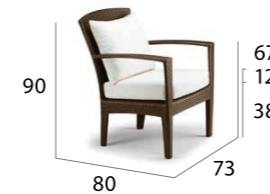

	Obelisk - Lounge chair S	11,5 kg
--	--------------------------	---------

	Obelisk - Table	23 kg
--	-----------------	-------

FIND US ON facebook!
www.facebook.com/mansuetomarine

MANSUETO MARINE

DEDON®

PANAMA COLLECTION

- 002 natural
- 018 java
- 040 bronze

Code	Description	Weight
MM DDN 022003	Panama - Sidechair	5 kg

Code	Description	Weight
MM DDN 022001	Panama - Armchair	7 kg

Code	Description	Weight
MM DDN 022005	Panama - Lounge chair	8 kg