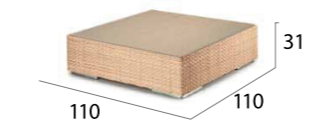

Code	Description	Weight
MM DDN 029038	Lounge - Coffee table 110 x 110 cm	28 kg