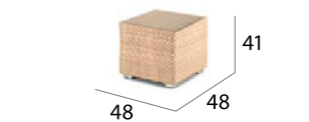

Code	Description	Weight
MM DDN 029034	Lounge - Side table 48 x 48 cm	8 kg