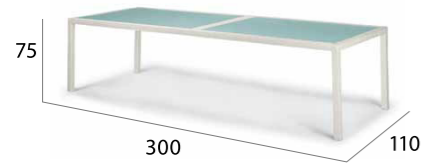

Code	Description	Weight
MM DDN 027015	Barcelona - 3-seater	18 kg

Code	Description	Weight
MM DDN 027001	Barcelona - Armchair	7 kg

Code	Description	Weight
MM DDN 227280	Barcelona - Dining table 150 x 150 cm	49 kg

Code	Description	Weight
MM DDN 227270	Barcelona - Dining table 100 x 100 cm	25 kg

Code	Description	Weight
MM DDN 227120	Barcelona - Dining table 200 x 100 cm	44 kg

Code	Description	Weight
MM DDN 027036	Barcelona - Coffee table 75 x 75 cm	23 kg

Code	Description	Weight
MM DDN 227130	Barcelona - Dining table 110 x 300 cm	71 kg

Code	Description	Weight
MM DDN 027034	Barcelona - Side table 46 x 46 cm	10 kg

Code	Description	Weight
MM DDN 027019	Barcelona - Beach chair	15 kg