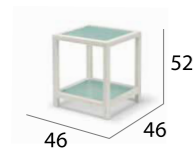

Code	Description	Weight
MM DDN 027015	Barcelona - 3-seater	18 kg

Code	Description	Weight
MM DDN 027001	Barcelona - Armchair	7 kg

Code	Description	Weight
MM DDN 227280	Barcelona - Dining table 150 x 150 cm	49 kg

Code	Description	Weight
MM DDN 227270	Barcelona - Dining table 100 x 100 cm	25 kg

Code	Description	Weight
MM DDN 227120	Barcelona - Dining table 200 x 100 cm	44 kg

Code	Description	Weight
MM DDN 027036	Barcelona - Coffee table 75 x 75 cm	23 kg

Code	Description	Weight
MM DDN 227130	Barcelona - Dining table 110 x 300 cm	71 kg

Code	Description	Weight
MM DDN 027034	Barcelona - Side table 46 x 46 cm	10 kg

Code	Description	Weight
MM DDN 027019	Barcelona - Beach chair	15 kg

Code	Description	Weight
MM DDN 032031	Hemisphere - Footstool	10 kg

Code	Description	Weight
MM DDN 032015	Hemisphere - 3-seater	25,5 kg

Code	Description	Weight
MM DDN 032031	Hemisphere - Coffee table ø 120 cm	17 kg