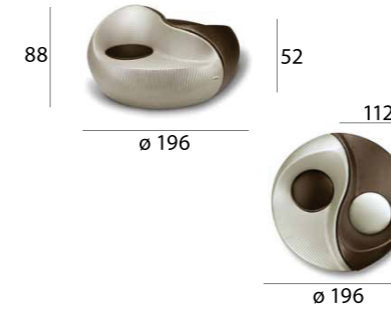

Code	Description	Weight
MM DDN 027015	Barcelona - 3-seater	18 kg

Code	Description	Weight
MM DDN 027001	Barcelona - Armchair	7 kg

Code	Description	Weight
MM DDN 227280	Barcelona - Dining table 150 x 150 cm	49 kg

Code	Description	Weight
MM DDN 022029	Panama - Barstool	6 kg

Code	Description	Weight
MM DDN 222130	Panama - Dining table 110 x 300 cm	71 kg

Code	Description	Weight
MM DDN 222450	Panama - Bar table 80 x 80 cm	19 kg

Code	Description	Weight
MM DDN 222430	Panama - Bar table 125 x 125 cm	37,5 kg

FOLLOW US ON Twitter!
www.twitter.com/mansuetomarine

MANSUETO MARINE

DEDON®

YIN YANG COLLECTION

040 bronze

072 platinum

Code	Description	Weight
MM DDN 036003	Chaise longue YIN YANG incl. cushion	60 kg

Code	Description	Weight
MM DDN 036002-040	Chaise longue YIN incl. cushion	30 kg

Code	Description	Weight
MM DDN 036002-072	Chaise longue YANG incl. cushion	30 kg

DEDON®

PLANTERS COLLECTION

040 bronze

065 teak