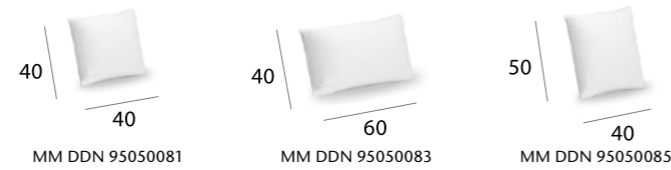

Code	Description	Weight
MM DDN 027015	Barcelona - 3-seater	18 kg

Code	Description	Weight
MM DDN 027001	Barcelona - Armchair	7 kg

Code	Description	Weight
MM DDN 227280	Barcelona - Dining table 150 x 150 cm	49 kg

Code	Description	Weight
MM DDN 036002-040	Chaise longue YIN incl. cushion	30 kg

Code	Description	Weight
MM DDN 036002-072	Chaise longue YANG incl. cushion	30 kg

DEDON®

PLANTERS COLLECTION

040 bronze

065 teak

083 chalk

Code	Description	Weight
MM DDN 053050	Planter high XL	8 kg

Code	Description	Weight
MM DDN 053070	Planter high XXL	10 kg

www.mansuetomarine.it

Code	Description	Weight
MM DDN 053030	Planter low XL	6 kg

Code	Description	Weight
MM DDN 053010	Planter low XXL	9 kg

DEDON®

DECO CUSHIONS

Deco cushions

Deco cushion CITY CAMP

Deco cushion SPA

FABRICS

Category A
Plain colour
Acrylic