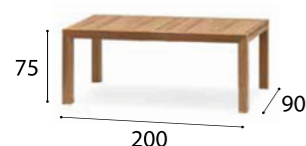

Code	Description	Weight
MM DDN 027015	Barcelona - 3-seater	18 kg

Code	Description	Weight
MM DDN 027001	Barcelona - Armchair	7 kg

Code	Description	Weight
MM DDN 227280	Barcelona - Dining table 150 x 150 cm	49 kg

Code	Description	Weight
MM DDN 227130	Barcelona - Dining table 110 x 300 cm	71 kg

Code	Description	Weight
MM DDN 027034	Barcelona - Side table 46 x 46 cm	10 kg

Code	Description	Weight
MM DDN 027019	Barcelona - Beach chair	15 kg

Code	Description	Weight
MM ROY IXIT360	Solid - IXIT Dining Table	86 kg

Code	Description	Weight
MM ROY IXITT	Solid - IXIT Table	40 kg

Code	Description	Weight
MM ROY IXIT90	Solid - IXIT Table	36 kg

Code	Description	Weight
MM ROY IXITEX	Solid - Extension for IXIT 90	11 kg