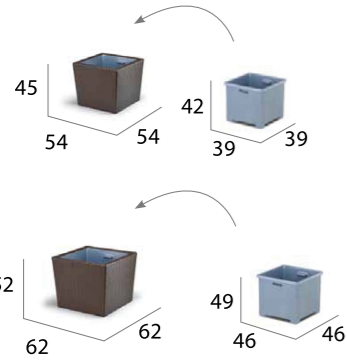

Code	Description	Weight
MM DDN 222430	Panama - Bar table 125 x 125 cm	37,5 kg

FOLLOW US ON Twitter!
www.twitter.com/mansuetomarine

MANSUETO MARINE

DEDON®

YIN YANG COLLECTION

040 bronze

072 platinum

Code	Description	Weight
MM DDN 036003	Chaise longue YIN YANG incl. cushion	60 kg

Code	Description	Weight
MM DDN 036002-040	Chaise longue YIN incl. cushion	30 kg

Code	Description	Weight
MM DDN 036002-072	Chaise longue YANG incl. cushion	30 kg

DEDON®

PLANTERS COLLECTION

040 bronze

065 teak

083 chalk

Code	Description	Weight
MM DDN 053050	Planter high XL	8 kg

Code	Description	Weight
MM DDN 053070	Planter high XXL	10 kg

www.mansuetomarine.it

Code	Description	Weight
MM DDN 053030	Planter low XL	6 kg