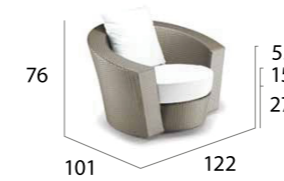

Code	Description	Weight
MM DDN 027015	Barcelona - 3-seater	18 kg

Code	Description	Weight
MM DDN 027001	Barcelona - Armchair	7 kg

Code	Description	Weight
MM DDN 227280	Barcelona - Dining table 150 x 150 cm	49 kg

Code	Description	Weight
MM DDN 227270	Barcelona - Dining table 100 x 100 cm	25 kg

Code	Description	Weight
MM DDN 227120	Barcelona - Dining table 200 x 100 cm	44 kg

Code	Description	Weight
MM DDN 027036	Barcelona - Coffee table 75 x 75 cm	23 kg

Code	Description	Weight
MM DDN 227130	Barcelona - Dining table 110 x 300 cm	71 kg

Code	Description	Weight
MM DDN 027034	Barcelona - Side table 46 x 46 cm	10 kg

Code	Description	Weight
MM DDN 027019	Barcelona - Beach chair	15 kg

DEDON®

HEMISPHERE COLLECTION

- 002 natural
- 040 bronze
- 072 platinum

Code	Description	Weight
MM DDN 032005	Hemisphere - Lounge chair	18 kg

Code	Description	Weight
MM DDN 032012	Hemisphere - 2-seater	21,5 kg