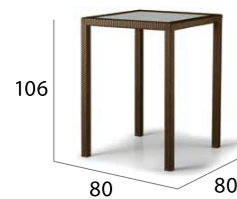

Code	Description	Weight
MM DDN 022031	Panama - Footstool	5 kg

Code	Description	Weight
MM DDN 022012	Panama - 2-seater	12 kg

Code	Description	Weight
MM DDN 022015	Panama - 3-seater	17 kg

Code	Description	Weight
MM DDN 222270	Panama - Dining table 100 x 100 cm	25 kg

www.mansuetomarine.it

Code	Description	Weight
MM DDN 222280	Panama - Dining table 150 x 150 cm	49 kg

Code	Description	Weight
MM DDN 222390	Panama - Dining table ø 120 cm	29 kg

Code	Description	Weight
MM DDN 222120	Panama - Dining table 100 x 200 cm	44 kg

Code	Description	Weight
MM DDN 022029	Panama - Barstool	6 kg

Code	Description	Weight
MM DDN 222130	Panama - Dining table 110 x 300 cm	71 kg

Code	Description	Weight
MM DDN 222450	Panama - Bar table 80 x 80 cm	19 kg